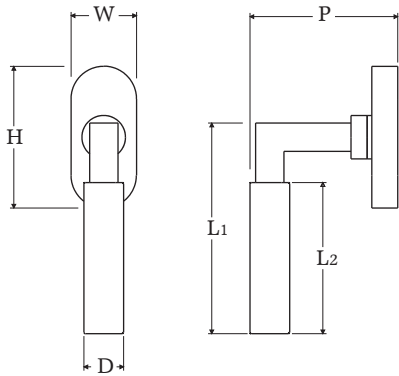

## Drehkipp per Finestra Serie Bauhaus 01 *Bauhaus Series 01 Drehkipp Window Handle*

### Dimensioni *Dimensions*

	L1	L2	P	D	W	H
S	113	80	78	21	35	75
M	123	90	78	21	35	75
L	127	104	88	27	35	75

### Dimensioni in millimetri *Dimensions given in millimeters*

Fornito con meccanismo DK q.7x45mm e viti M5x50.

Disponibile in tutte le finiture standard.

Dimensioni e finiture su misura disponibili su richiesta.

*Regularly furnished with DK mechanism q.7x45mm and M5x50 screws.*

*Additional sizes available by special order. Available in standard and custom finishes.*